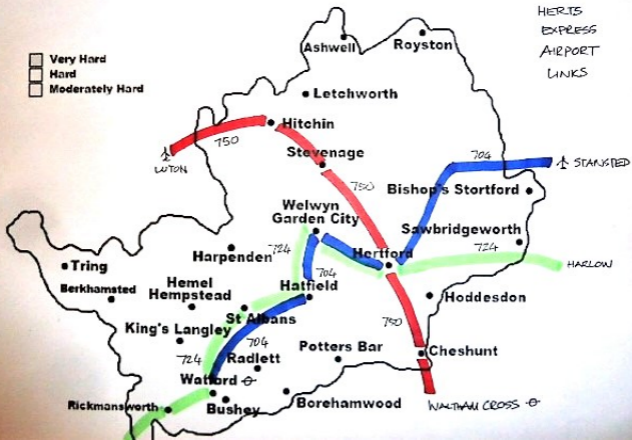

Sundays and Public Holidays

1100	1500	1900	----	----	----	----
1107	1507	1907	----	----	----	----
1124	1524	1924	----	----	----	----
1147	1547	1947	----	----	----	----
1152	1552	1952	----	----	----	----
1211	1611	2011	----	----	----	----
1217	1617	2017	----	----	----	----
1225	1625	2025	----	----	----	----
1249	1649	2049	----	----	----	----

Additional Stops: Adeyfield Queens Square and St. Albans Road/Longlands, Breakspare Way Motel, Luton Tenyson Road and Crowley Green Road/Somerses Arms, Stevenage Road New Found Out, Little Wymondley Plume of Feathers, Stevenage Station, Broadwater Stevenage Girls School, Watson The Bull, Stapleford Woodhall Arms, Hertford North Station and Hertford Foxley Road.

- Very Hard
- Hard
- Moderately Hard

750 Express

Luton Airport and Waltham Cross

via Stevenage and Hertford and Lea Valley

Limited stop service

Only serves points shown

Towards Luton Airport

		MS	MS	MS	MS	MS	MS					
Waltham Cross	400	700	800	900	1000	1100	1200	1300	1400	1500	1600	1900
Cheshunt pond	407	707	807	907	1007	1107	1207	1307	1407	1507	1607	1907
Turnford	410	710	810	910	1010	1110	1210	1310	1410	1510	1610	1910
Broxbourne	414	714	814	914	1014	1114	1214	1314	1414	1514	1614	1914
Hoddesdon	417	717	817	917	1017	1117	1217	1317	1417	1517	1617	1917
Hertford Heath	421	721	821	921	1021	1121	1221	1421	1421	1521	1621	1921
Hertford Bus station	424	724	824	924	1024	1124	1224	1324	1424	1524	1624	1924
Watton at Stone	434	734	834	934	1034	1134	1234	1334	1434	1534	1634	1934
Stevenage Bus station	447	747	847	947	1047	1147	1247	1347	1447	1547	1647	1947
Lister Hospital	452	752	852	952	1052	1152	1252	1352	1452	1552	1652	1952
Hitchin Library	501	801	901	1001	1101	1201	1301	1401	1501	1601	1701	2001
Luton Airport	517	817	917	1017	1117	1217	1317	1417	1517	1617	1717	2017